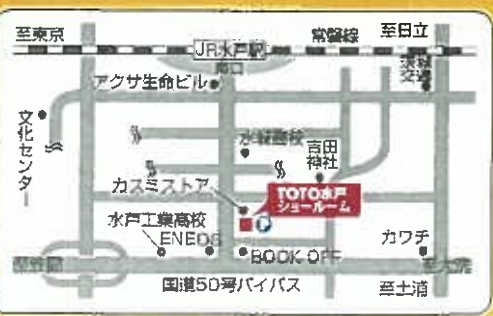

各回
20名様
事前申込み

TV・雑誌
出演多数!

講師: 吉田様先生

9/6^日

14:00~15:30

フローリストマイスター
池田誠子の
「グリーンアレンジメントセミナー」
リビングに適した植物の選び方から、手入れの
ポイントなどを、わかりやすく教えます。

20名様
事前申込み

講師: 池田誠子先生

会場 TOTOショールーム 水戸市元吉田町1194-29 TEL.029-246-3030

主催 TOTOリモデルクラブ水戸店会

このチラシが参加券になります。忘れずに当日お持ちください。

スマイルステーション
住の居 station

菅原建設株式会社
フリーダイヤル0120-233-466

ご紹介者様名