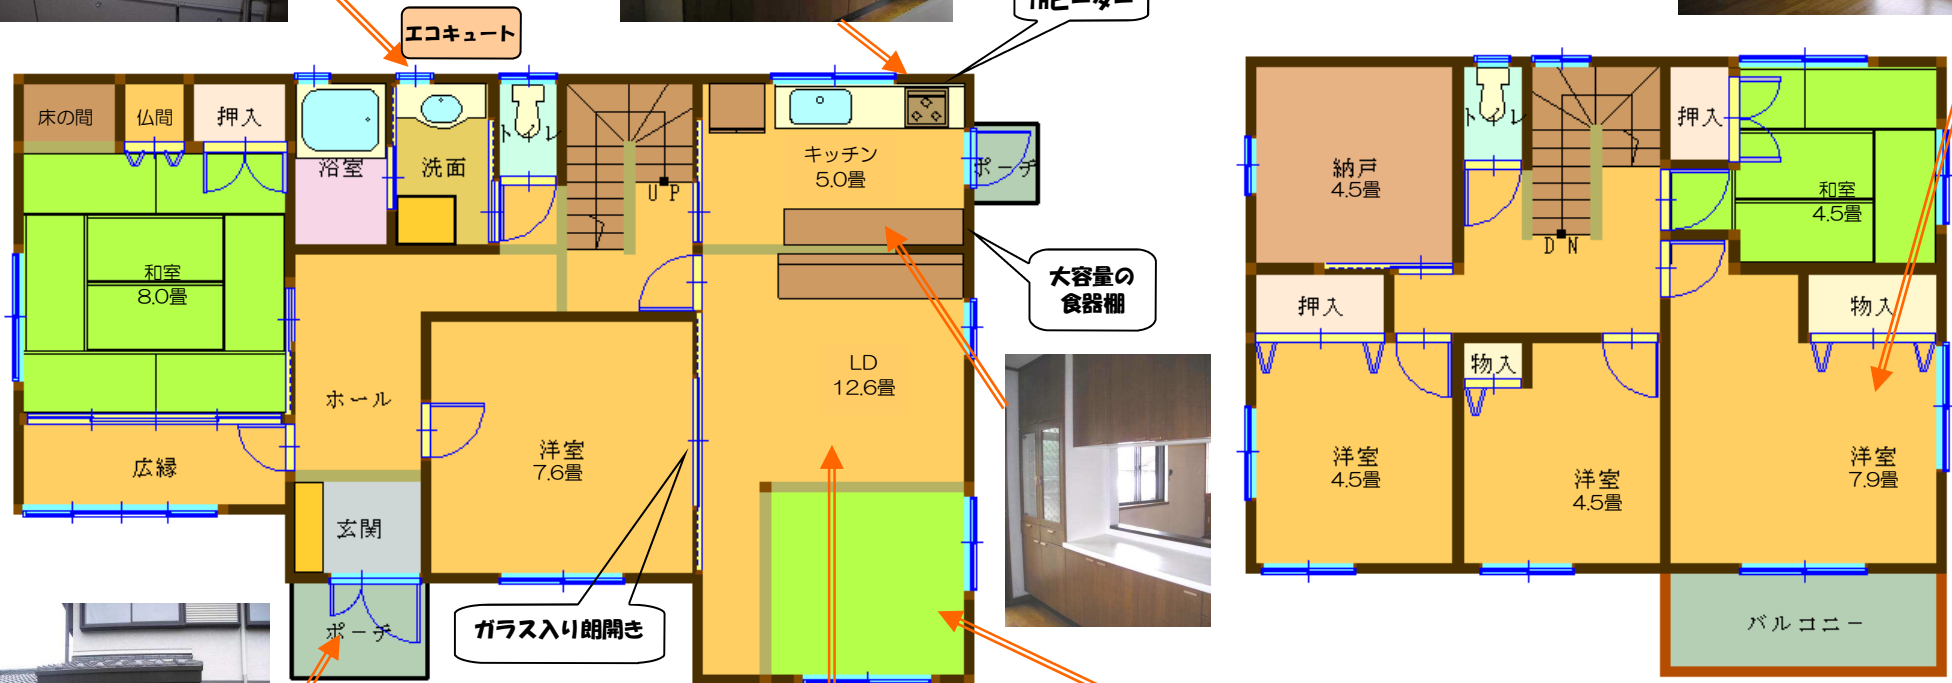

オール電化住宅

【間取図】

深夜電力を利用してお湯を沸かすので、とても経済的です!!

※図面と現況が異なる場合は、現況優先とさせていただきます。